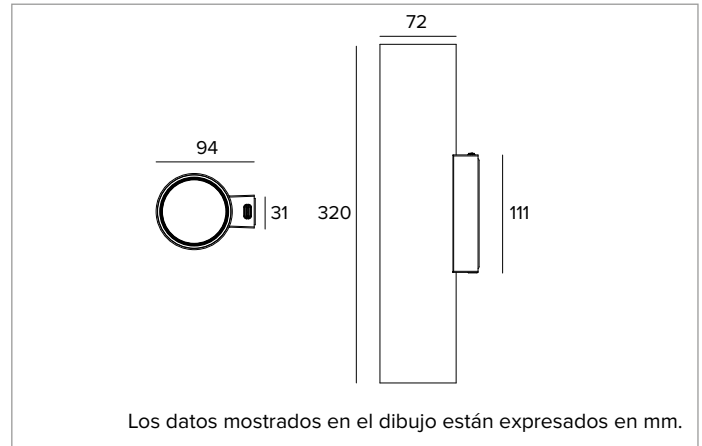

## Luminaria de pared LED para emisión de luz directa alimentada con tensión de red

	4000K	H(m)	D(m)	E <sub>max</sub> (lx)
	Ra90		46°	
	Fixture Power	11W	1	0.85 2260
	Source Flux	1626lm	2	1.70 565
	Fixture Flux	1225lm	3	2.55 251
	Efficacy	107lm/W	4	3.40 141
TS1874	I <sub>max</sub> =1390cd/klm	I <sub>max</sub>	2260cd	5 4.25 90